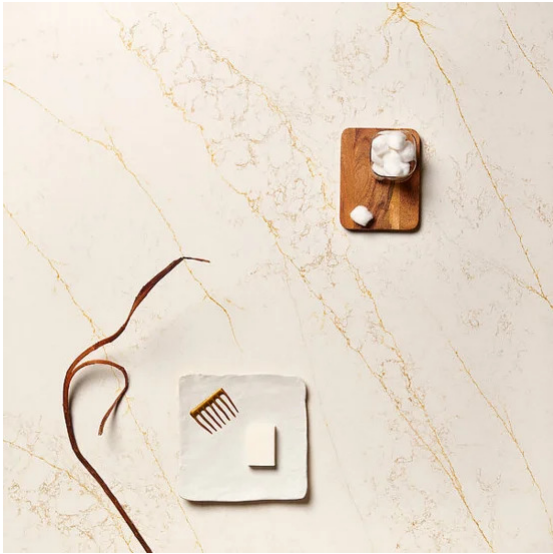

6215

ECOTONE NEW ERA GOLD

Le rendu des images sur vidéo ou en imprimé est indicatif. La tranche simule la pierre naturelle, certaines différences sont donc possibles dans le produit final.